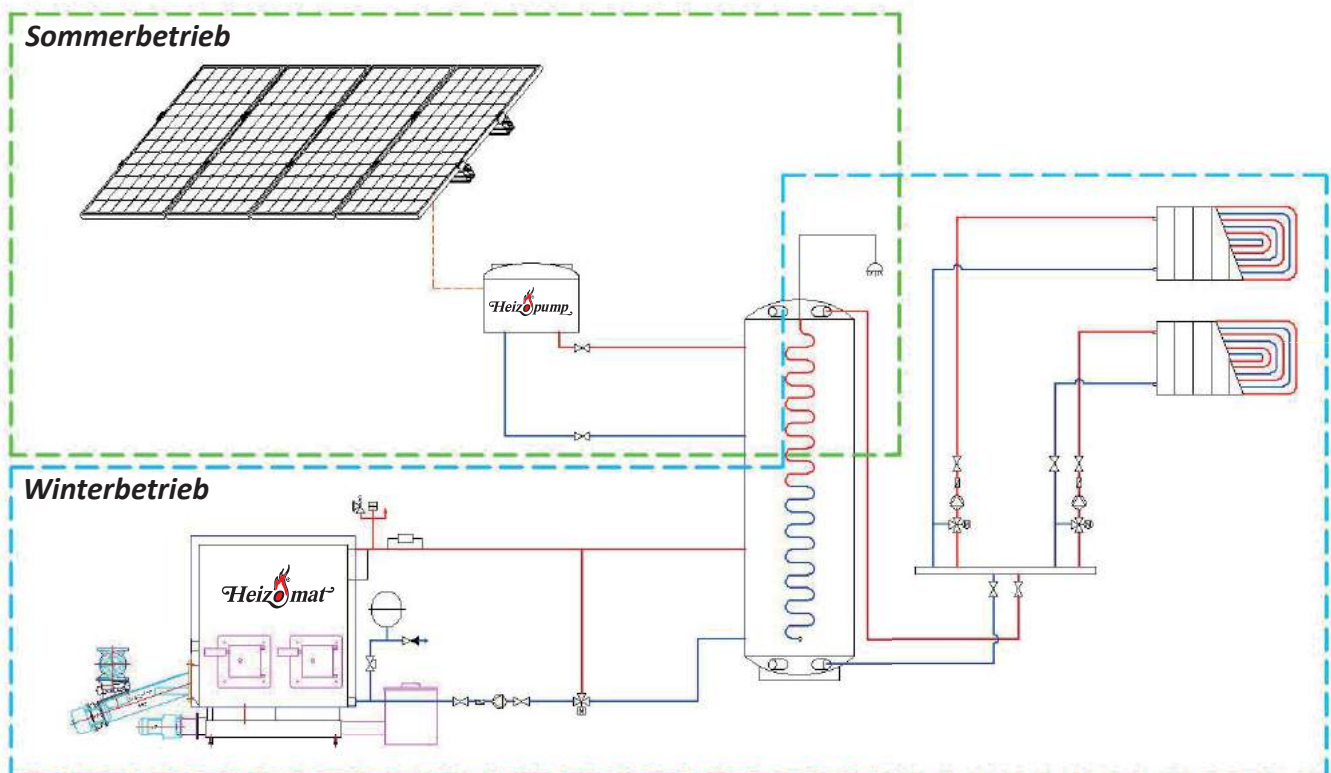

Heizomat Energiesparlösung

**Nutzen Sie Ihren eigenen
Photovoltaik-Strom und
verwandeln Sie 510 W zu 2.200 W
Heizleistung mit unserer
Brauchwasserwärmepumpe!**

**Mit der Heizomat Energiesparlösung erzielen
Sie maximale Wirtschaftlichkeit bei
geringsten Investitionskosten
und Platzbedarf!**

Heizomat[®] pump

Energie im Kreislauf der Natur